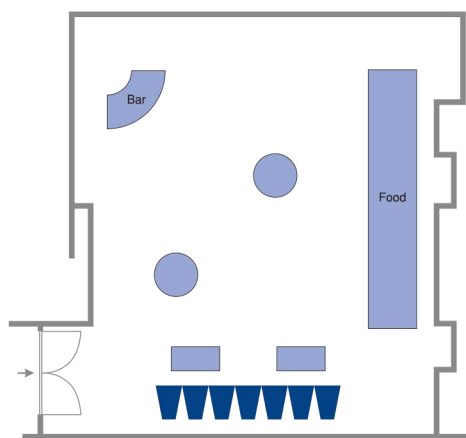

# Garnet ガーネット

B2F

● 正餐:30名様  
Seated Reception:30 persons

● シアタースタイル:66名様  
Theater Style:66 persons

● 会議:30名様  
Meeting:30 persons  
● 食事:24名様  
Seated Reception:24 persons

● カクテルbuffet:30名様  
Cocktail Buffet:30 persons