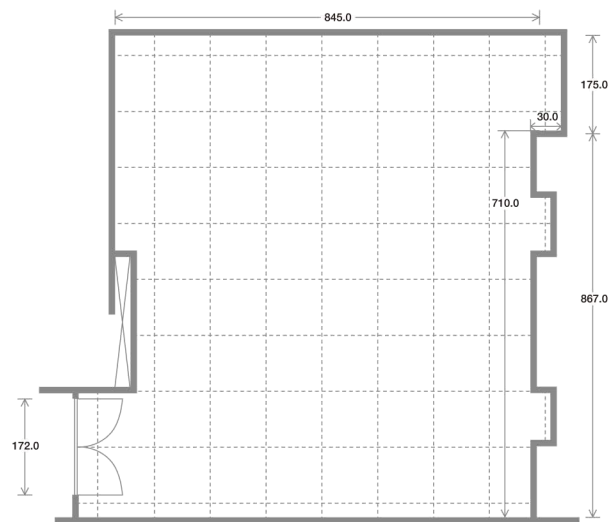

# Garnet ガーネット

B2F

● 正餐:30名様  
Seated Reception:30 persons

● シアタースタイル:66名様  
Theater Style:66 persons

● 会議:30名様  
Meeting:30 persons  
● 食事:24名様  
Seated Reception:24 persons

● カクテルbuffet:30名様  
Cocktail Buffet:30 persons