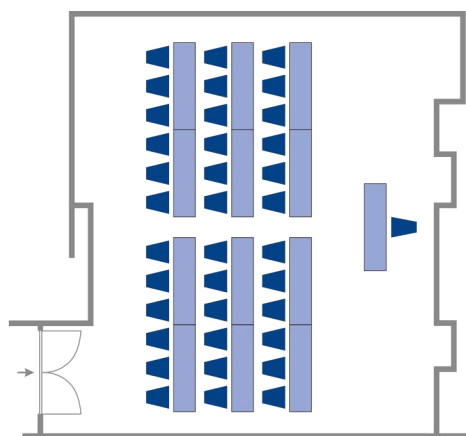

# Garnet ガーネット

B2F

● 正餐:30名様  
Seated Reception:30 persons

● シアタースタイル:66名様  
Theater Style:66 persons

● 会議:30名様  
Meeting:30 persons  
● 食事:24名様  
Seated Reception:24 persons

● カクテルbuffet:30名様  
Cocktail Buffet:30 persons

● スクールスタイル:36名様  
School Style:36 persons