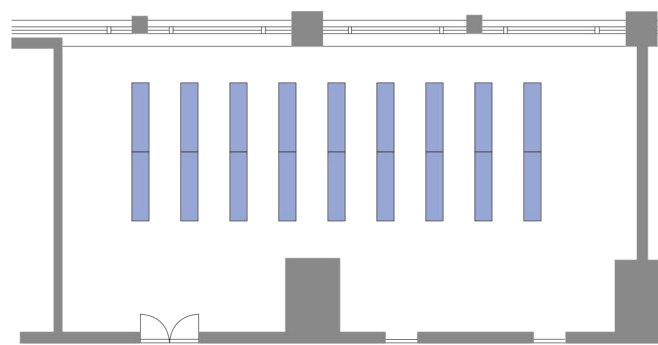

# Mayfair メイフェア

12F

● 正餐:50名様  
Seated Reception:50 persons

● カクテルbuffet:60名様  
Cocktail Buffet:60 persons

● シアタースタイル:126名様  
Theater Style:126 persons

● スクールスタイル:54名様  
School Style:54 persons

● 会議:36名様  
Meeting:36 persons  
● 食事:28名様  
Seated Reception:28 persons