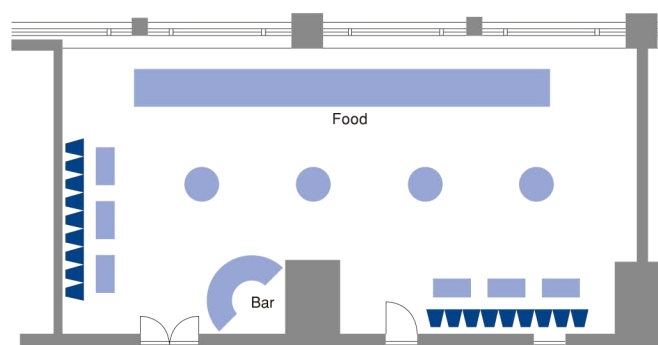

# Mayfair メイフェア

12F

● 正餐:50名様  
Seated Reception:50 persons

● カクテルbuffet:60名様  
Cocktail Buffet:60 persons

● シアタースタイル:126名様  
Theater Style:126 persons

● スクールスタイル:54名様  
School Style:54 persons

● 会議:36名様  
Meeting:36 persons  
● 食事:28名様  
Seated Reception:28 persons