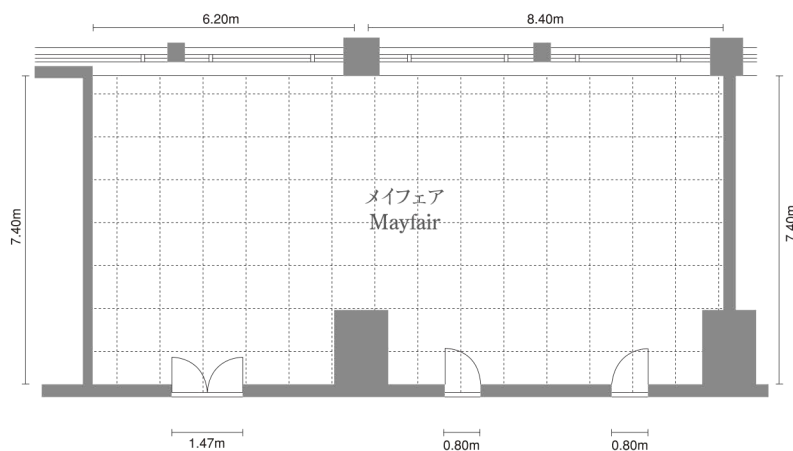

# Mayfair メイフェア

12F

● 正餐:50名様  
Seated Reception:50 persons

● カクテルbuffet:60名様  
Cocktail Buffet:60 persons

● シアタースタイル:126名様  
Theater Style:126 persons

● スクールスタイル:54名様  
School Style:54 persons

● 会議:36名様  
Meeting:36 persons  
● 食事:28名様  
Seated Reception:28 persons