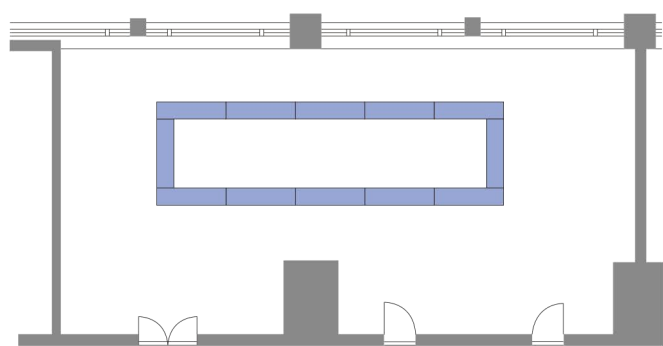

# Mayfair メイフェア

12F

● 正餐:50名様  
Seated Reception:50 persons

● カクテルbuffet:60名様  
Cocktail Buffet:60 persons

● シアタースタイル:126名様  
Theater Style:126 persons

● スクールスタイル:54名様  
School Style:54 persons

● 会議:36名様  
Meeting:36 persons  
● 食事:28名様  
Seated Reception:28 persons