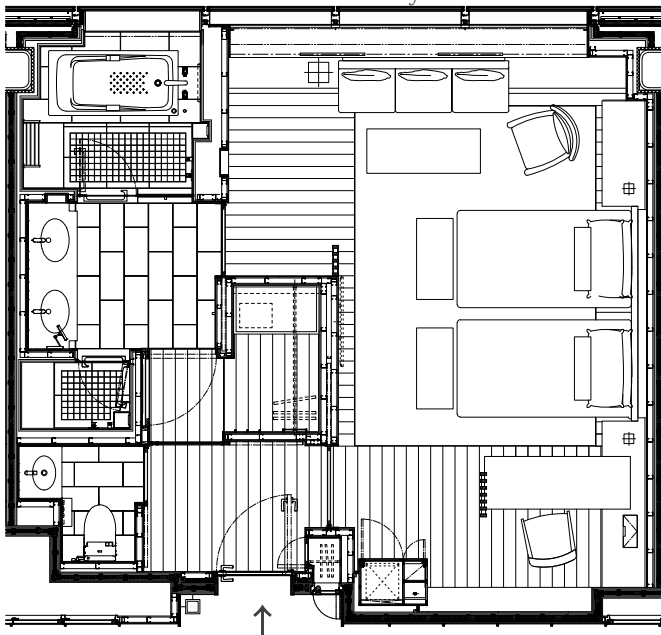

ヘリテージルーム Heritage Room

広さ	53 ~ 63 ㎡
ベッド [ツイン]	120×215cm
[ダブル]	200×215cm
部屋数	84 室
階数	6 ~ 17F

Size	53 ~ 63 ㎡
Bed [Twin]	120×215cm
[Double]	200×215cm
Number of Rooms	84 rooms
Floors	6 ~ 17th floors

G.A. DESIGN INTERNATIONAL LIMITED

間取り図 (例) Layout (sample)

ビューバスタイプ Bath with view style

ワイドリビングタイプ Wide living style

ヘリテージコーナー

Heritage Corner

広さ	60 m ²	Size	60 m ²
ベッド [ツイン]	120×215cm	Bed [Twin]	120×215cm
[ダブル]	200×215cm	[Double]	200×215cm
部屋数	31 室	Number of Rooms	31 rooms
階数	6 ~ 17F	Floors	6 ~ 17th floors

G.A. DESIGN INTERNATIONAL LIMITED

間取り図 (例) Layout (sample)

コーナータイプ Corner style