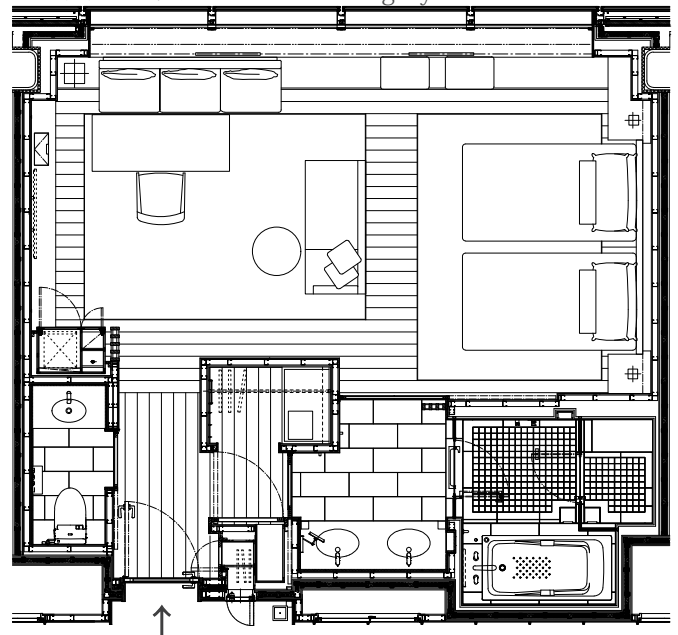

ヘリテージルーム Heritage Room

広さ	53 ~ 63 ㎡
ベッド [ツイン]	120×215cm
[ダブル]	200×215cm
部屋数	84 室
階数	6 ~ 17F

Size	53 ~ 63 ㎡
Bed [Twin]	120×215cm
[Double]	200×215cm
Number of Rooms	84 rooms
Floors	6 ~ 17th floors

G.A. DESIGN INTERNATIONAL LIMITED

間取り図 (例) Layout (sample)

ビューバスタイプ Bath with view style

ワイドリビングタイプ Wide living style

ヘリテージコーナー

Heritage Corner

広さ	60 m ²	Size	60 m ²
ベッド [ツイン]	120×215cm	Bed [Twin]	120×215cm
[ダブル]	200×215cm	[Double]	200×215cm
部屋数	31 室	Number of Rooms	31 rooms
階数	6 ~ 17F	Floors	6 ~ 17th floors

G.A. DESIGN INTERNATIONAL LIMITED

間取り図 (例) Layout (sample)

コーナータイプ Corner style