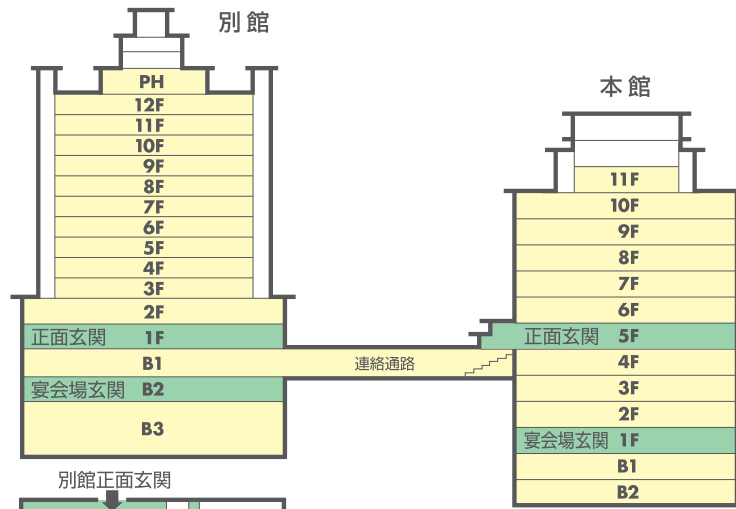

# ホテルオークラ東京 館内のご案内

PH, 11F~3F 客室

12F 宴会場 (メイフェア/チェルシー/ケンジントンテラス)  
ラ・ベル・エポック(フランス料理)  
パロン オークラ(ワインダイニング&シガーバー)

2F 宴会場 (オーチャードルーム/メイプルルーム/小宴会場)  
結婚式場/キリスト教式場  
美容室/衣裳室/写真室  
エステティックサロン

1F 別館ロビー/フロント  
ダイニングカフェカメリア(コーヒーショップ)  
テイクアウトコーナー  
シェフズガーデン カメリア  
バー ハイランダー(スコティッシュバー)  
オークラヘルスクラブ

B1 ショッピングアーケード  
ギフトサロン  
理髪室  
歯科

B2 宴会場  
(アスコットホール/ガーネット/  
トパーズ)

B1, B2, B3 駐車場

エスカレーター

エスカレーター

別館正面玄関

ロビー

フロント

(1F)

ショッピングアーケード

(B1F)

エレベーター

階段

本館

正面玄関

宴会場玄関

B1

B2

正面玄関

メインロビー

フロント

(5F)

平安の間

(1F)