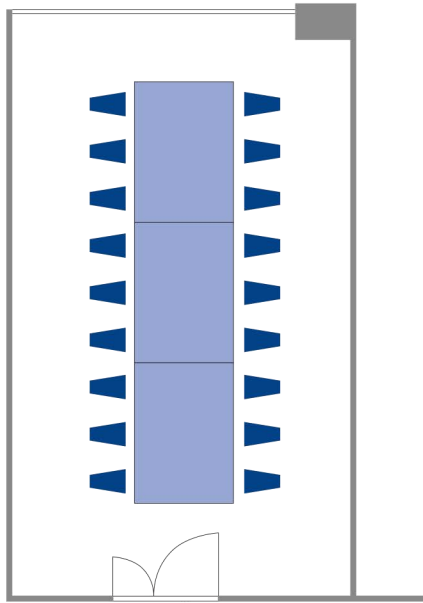

Small Banquet Room
[Botan/Shobu/Suzuran/Kikyo/Suisen/Mokuren]

小宴会場

「牡丹/菖蒲/鈴蘭/桔梗/水仙/木蓮」

2F

牡丹/菖蒲/鈴蘭/桔梗/水仙/木蓮
[Botan/Shobu/Suzuran/Kikyo/Suisen/Mokuren]

●会議:18名様
Meeting:18 persons

●対談スタイル
Interview Style

●控室スタイル:25名様
Waiting Style:25 persons