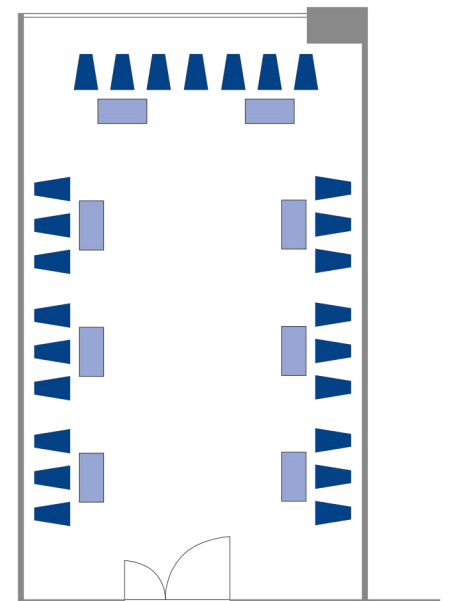

Small Banquet Room
[Botan/Shobu/Suzuran/Kikyo/Suisen/Mokuren]

小宴会場

「牡丹/菖蒲/鈴蘭/桔梗/水仙/木蓮」

2F

牡丹/菖蒲/鈴蘭/桔梗/水仙/木蓮
[Botan/Shobu/Suzuran/Kikyo/Suisen/Mokuren]

●会議:18名様
Meeting:18 persons

●対談スタイル
Interview Style

●控室スタイル:25名様
Waiting Style:25 persons