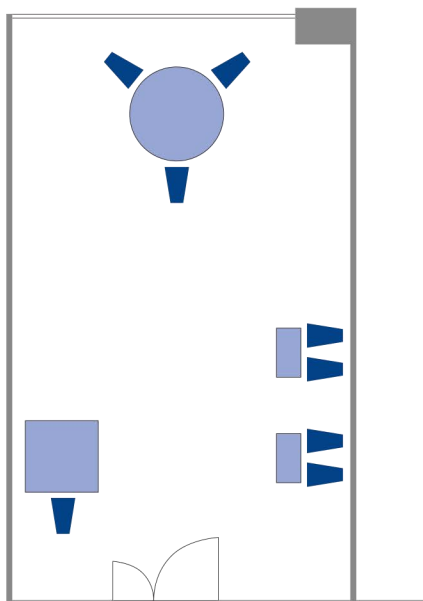

Small Banquet Room
[Botan/Shobu/Suzuran/Kikyo/Suisen/Mokuren]

小宴会場

「牡丹/菖蒲/鈴蘭/桔梗/水仙/木蓮」

2F

牡丹/菖蒲/鈴蘭/桔梗/水仙/木蓮
[Botan/Shobu/Suzuran/Kikyo/Suisen/Mokuren]

●会議:18名様
Meeting:18 persons

●対談スタイル
Interview Style

●控室スタイル:25名様
Waiting Style:25 persons