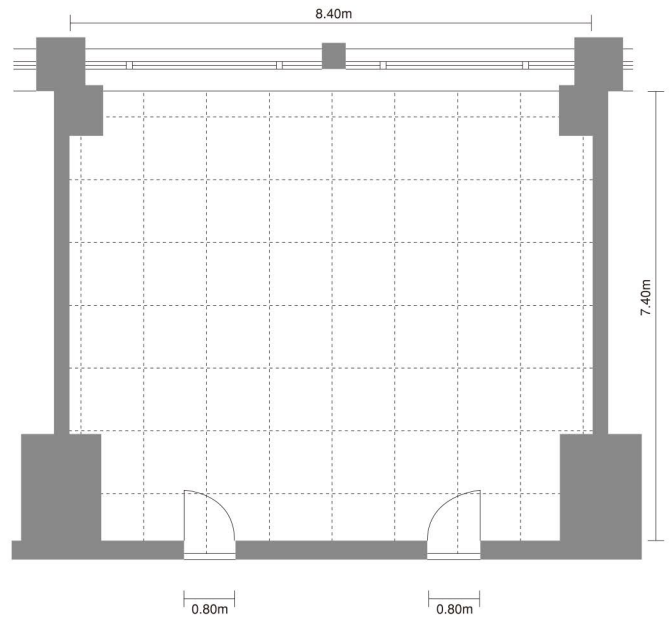

Chelsea
 チェルシー
 12F

● 正餐:30名様
 Seated Reception:30 persons

● カクテルブッフェ:35名様
 Cocktail Buffet:35 persons

● 会議:22名様
 Meeting:22 persons
 ● 食事:20名様
 Seated Reception:20 persons

● 会議:26名様
 Meeting:26 persons
 ● 食事:22名様
 Seated Reception:22 persons