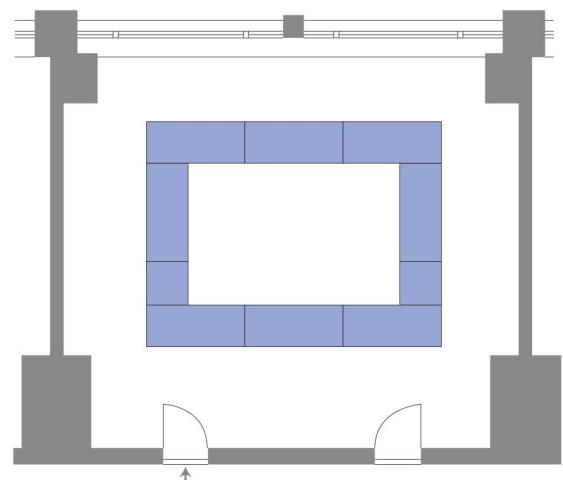

Chelsea
 チェルシー
 12F

● 正餐:30名様
 Seated Reception:30 persons

● カクテルブッフェ:35名様
 Cocktail Buffet:35 persons

● 会議:22名様
 Meeting:22 persons
 ● 食事:20名様
 Seated Reception:20 persons

● 会議:26名様
 Meeting:26 persons
 ● 食事:22名様
 Seated Reception:22 persons