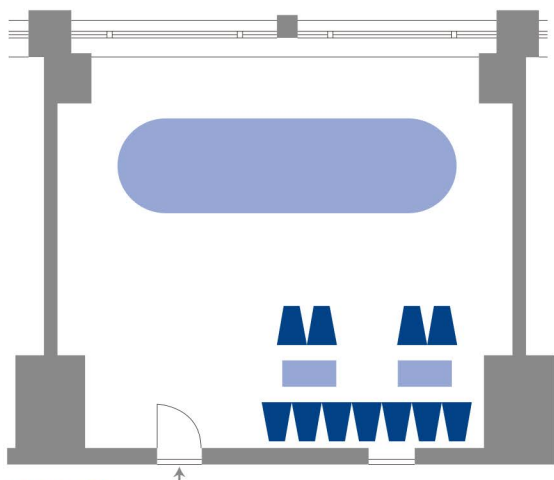

Chelsea
 チェルシー
 12F

● 正餐:30名様
 Seated Reception:30 persons

● カクテルブッフェ:35名様
 Cocktail Buffet:35 persons

● 会議:22名様
 Meeting:22 persons
 ● 食事:20名様
 Seated Reception:20 persons

● 会議:26名様
 Meeting:26 persons
 ● 食事:22名様
 Seated Reception:22 persons