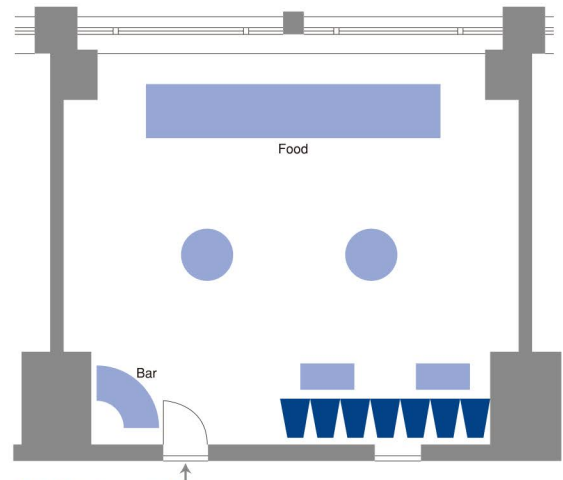

Chelsea
 チェルシー
 12F

● 正餐:30名様
 Seated Reception:30 persons

● カクテルブッフェ:35名様
 Cocktail Buffet:35 persons

● 会議:22名様
 Meeting:22 persons
 ● 食事:20名様
 Seated Reception:20 persons

● 会議:26名様
 Meeting:26 persons
 ● 食事:22名様
 Seated Reception:22 persons