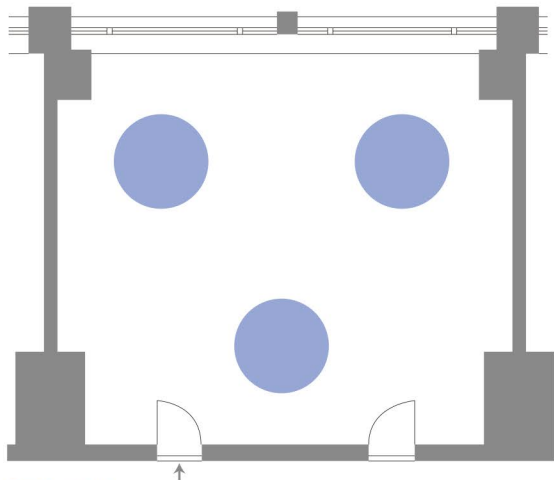

Chelsea
 チェルシー
 12F

● 正餐:30名様
 Seated Reception:30 persons

● カクテルブッフェ:35名様
 Cocktail Buffet:35 persons

● 会議:22名様
 Meeting:22 persons
 ● 食事:20名様
 Seated Reception:20 persons

● 会議:26名様
 Meeting:26 persons
 ● 食事:22名様
 Seated Reception:22 persons