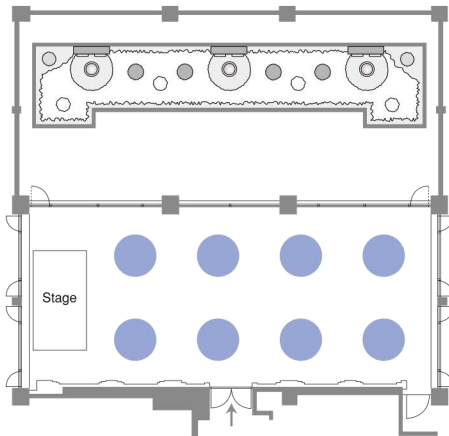

Kensington Terrace ケンジントン テラス

12F

●正餐:80名様
Seated Reception:80 persons

●シアタースタイル:180名様
Theater Style:180 persons

●会議:54名様 Meeting:54 persons
●食事:46名様 Seated Reception:46 persons

●カクテルbuffe:90名様
Cocktail Buffet:90 persons

●スクールスタイル:90名様
School Style:90 persons