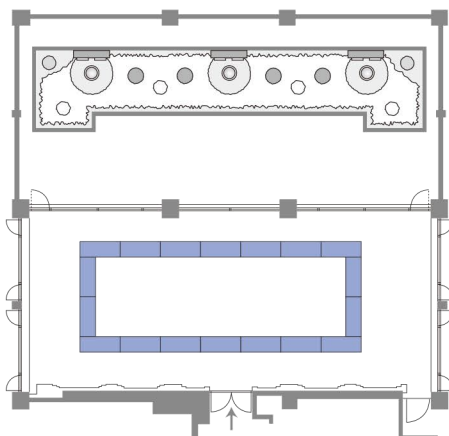

Kensington Terrace ケンジントン テラス

12F

●正餐:80名様
Seated Reception:80 persons

●シアタースタイル:180名様
Theater Style:180 persons

●会議:54名様 Meeting:54 persons
●食事:46名様 Seated Reception:46 persons

●カクテルbuffe:90名様
Cocktail Buffet:90 persons

●スクールスタイル:90名様
School Style:90 persons