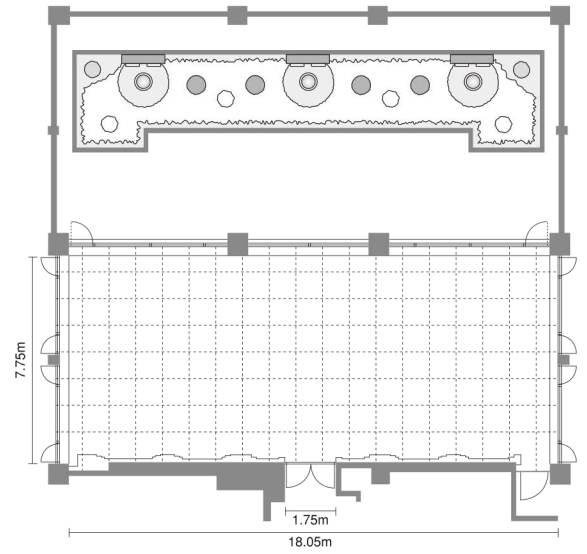

Kensington Terrace ケンジントン テラス

12F

●正餐:80名様
Seated Reception:80 persons

●シアタースタイル:180名様
Theater Style:180 persons

●会議:54名様 Meeting:54 persons
●食事:46名様 Seated Reception:46 persons

●カクテルbuffe:90名様
Cocktail Buffet:90 persons

●スクールスタイル:90名様
School Style:90 persons