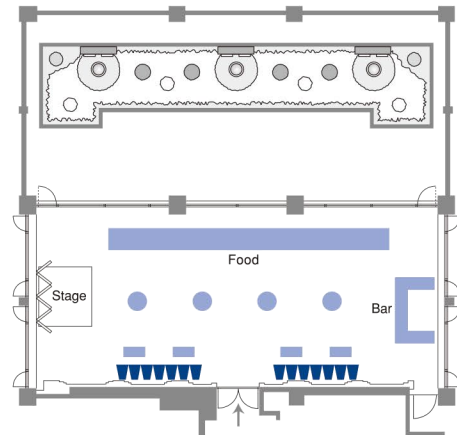

Kensington Terrace ケンジントン テラス

12F

●正餐:80名様
Seated Reception:80 persons

●シアタースタイル:180名様
Theater Style:180 persons

●会議:54名様 Meeting:54 persons
●食事:46名様 Seated Reception:46 persons

●カクテルbuffe:90名様
Cocktail Buffet:90 persons

●スクールスタイル:90名様
School Style:90 persons