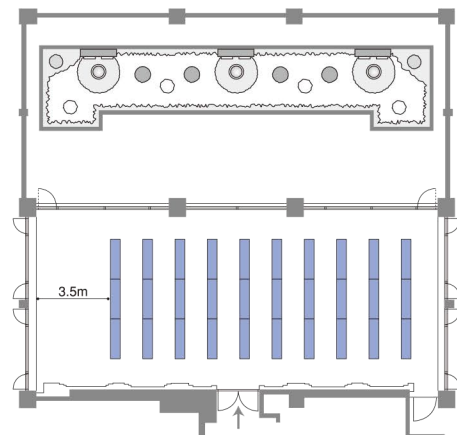

Kensington Terrace ケンジントン テラス

12F

●正餐:80名様
Seated Reception:80 persons

●シアタースタイル:180名様
Theater Style:180 persons

●会議:54名様 Meeting:54 persons
●食事:46名様 Seated Reception:46 persons

●カクテルbuffe:90名様
Cocktail Buffet:90 persons

●スクールスタイル:90名様
School Style:90 persons