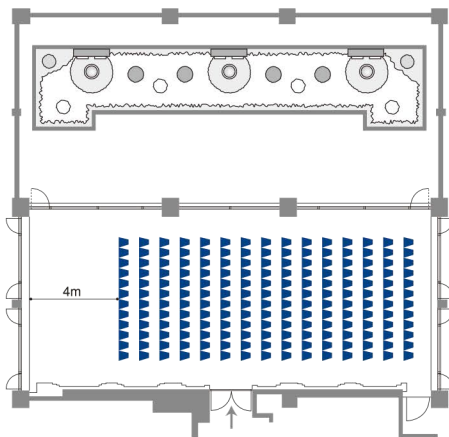

Kensington Terrace ケンジントン テラス

12F

●正餐:80名様
Seated Reception:80 persons

●シアタースタイル:180名様
Theater Style:180 persons

●会議:54名様 Meeting:54 persons
●食事:46名様 Seated Reception:46 persons

●カクテルbuffe:90名様
Cocktail Buffet:90 persons

●スクールスタイル:90名様
School Style:90 persons