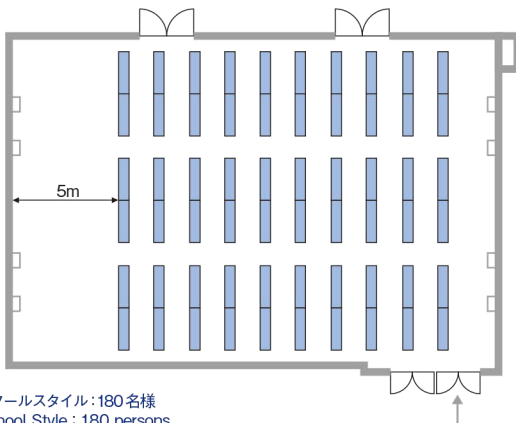

Maple Room

メイプルルーム

2F

●正餐: 150名様
Seated Reception : 150 persons

●カクテルブッフェ: 220名様
Cocktail Buffet : 220 persons

●スクールスタイル: 180名様
School Style : 180 persons

●シアタースタイル: 360名様
Theater Style : 360 persons

●会議: 78名様
Meeting : 78 persons