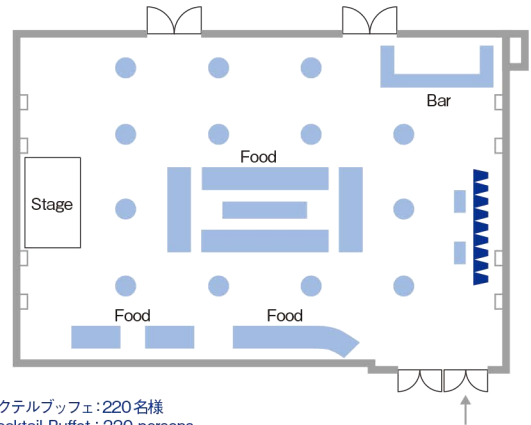

Maple Room

メイプルルーム

2F

●正餐: 150名様
Seated Reception : 150 persons

●カクテルブッフェ: 220名様
Cocktail Buffet : 220 persons

●スクールスタイル: 180名様
School Style : 180 persons

●シアタースタイル: 360名様
Theater Style : 360 persons

●会議: 78名様
Meeting : 78 persons