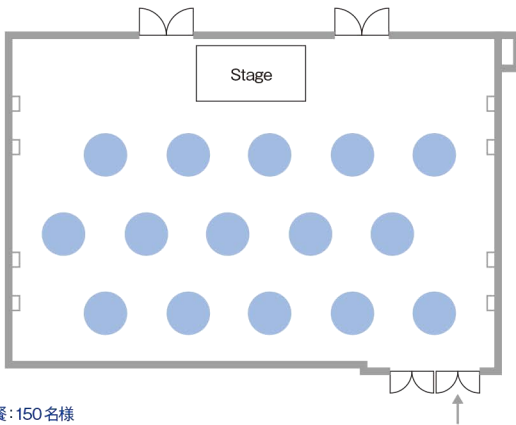

Maple Room

メイプルルーム

2F

●正餐: 150名様
Seated Reception : 150 persons

●カクテルブッフェ: 220名様
Cocktail Buffet : 220 persons

●スクールスタイル: 180名様
School Style : 180 persons

●シアタースタイル: 360名様
Theater Style : 360 persons

●会議: 78名様
Meeting : 78 persons