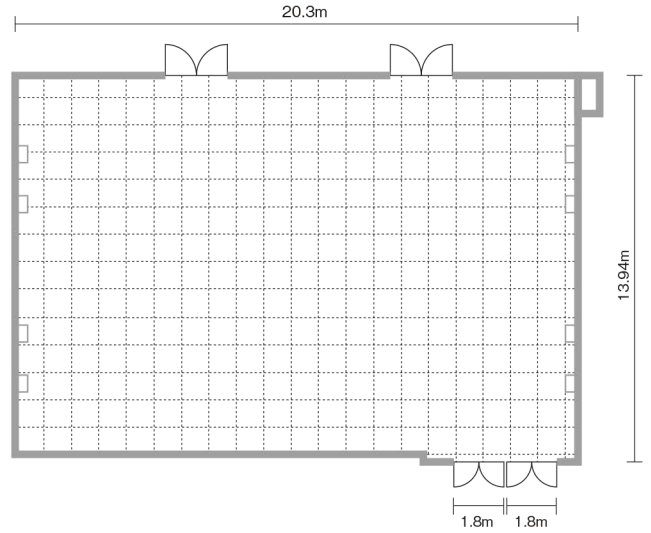

Maple Room

メイプルルーム

2F

●正餐: 150名様
Seated Reception : 150 persons

●カクテルブッフェ: 220名様
Cocktail Buffet : 220 persons

●スクールスタイル: 180名様
School Style : 180 persons

●シアタースタイル: 360名様
Theater Style : 360 persons

●会議: 78名様
Meeting : 78 persons