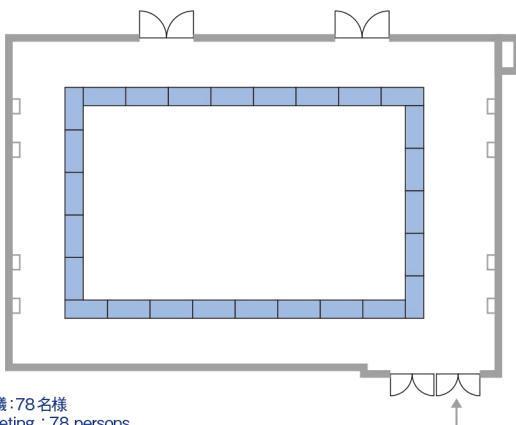

Maple Room

メイプルルーム

2F

●正餐: 150名様
Seated Reception : 150 persons

●カクテルブッフェ: 220名様
Cocktail Buffet : 220 persons

●スクールスタイル: 180名様
School Style : 180 persons

●シアタースタイル: 360名様
Theater Style : 360 persons

●会議: 78名様
Meeting : 78 persons