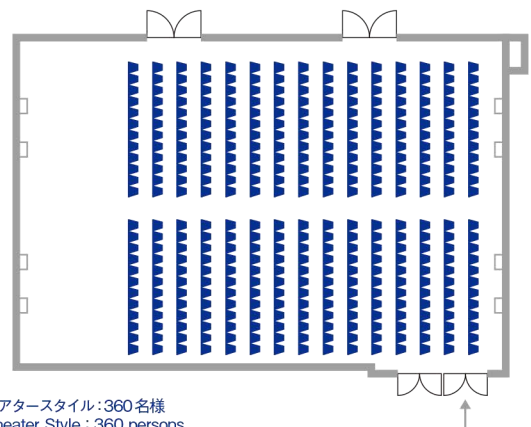

Maple Room

メイプルルーム

2F

●正餐: 150名様
Seated Reception : 150 persons

●カクテルブッフェ: 220名様
Cocktail Buffet : 220 persons

●スクールスタイル: 180名様
School Style : 180 persons

●シアタースタイル: 360名様
Theater Style : 360 persons

●会議: 78名様
Meeting : 78 persons