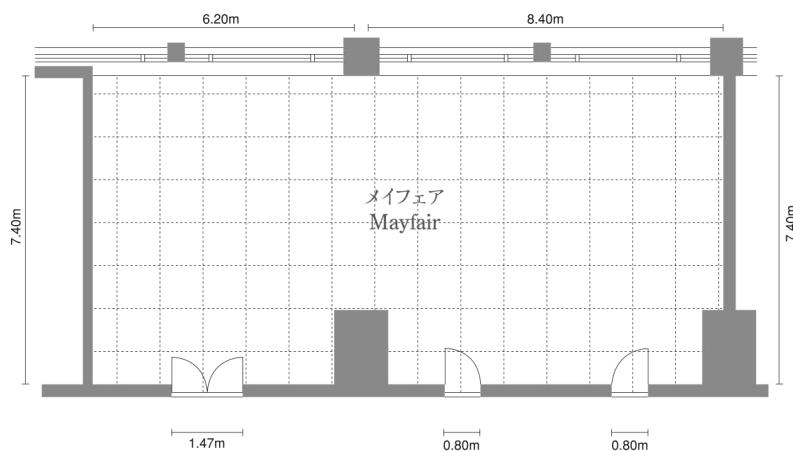

Mayfair メイフェア

12F

● 正餐:50名様
Seated Reception:50 persons

● カクテルbuffet:60名様
Cocktail Buffet:60 persons

● シアタースタイル:126名様
Theater Style:126 persons

● スクールスタイル:54名様
School Style:54 persons

● 会議:36名様
Meeting:36 persons
● 食事:28名様
Seated Reception:28 persons