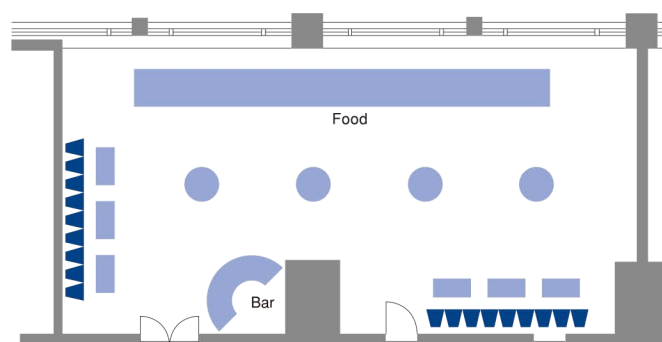

Mayfair メイフェア

12F

● 正餐:50名様
Seated Reception:50 persons

● カクテルbuffet:60名様
Cocktail Buffet:60 persons

● シアタースタイル:126名様
Theater Style:126 persons

● スクールスタイル:54名様
School Style:54 persons

● 会議:36名様
Meeting:36 persons
● 食事:28名様
Seated Reception:28 persons