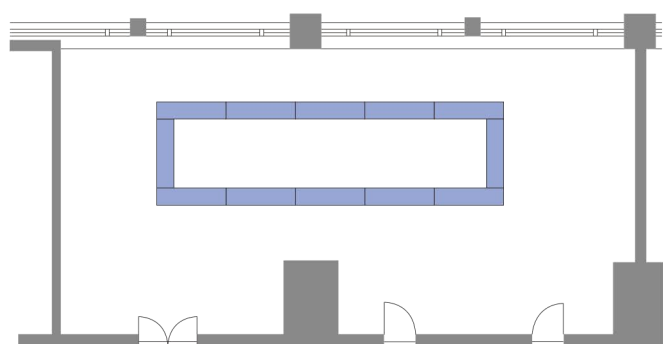

Mayfair メイフェア

12F

● 正餐:50名様
Seated Reception:50 persons

● カクテルbuffet:60名様
Cocktail Buffet:60 persons

● シアタースタイル:126名様
Theater Style:126 persons

● スクールスタイル:54名様
School Style:54 persons

● 会議:36名様
Meeting:36 persons
● 食事:28名様
Seated Reception:28 persons