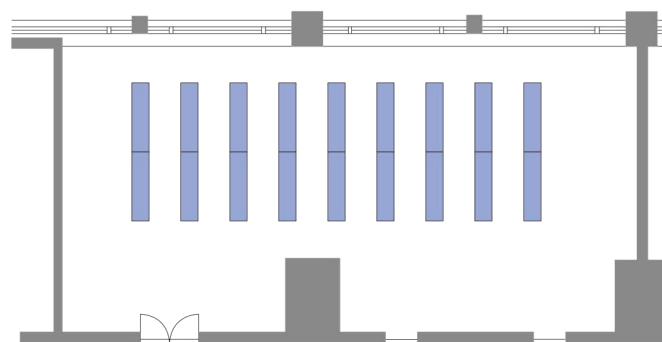

Mayfair メイフェア

12F

● 正餐:50名様
Seated Reception:50 persons

● カクテルbuffet:60名様
Cocktail Buffet:60 persons

● シアタースタイル:126名様
Theater Style:126 persons

● スクールスタイル:54名様
School Style:54 persons

● 会議:36名様
Meeting:36 persons
● 食事:28名様
Seated Reception:28 persons