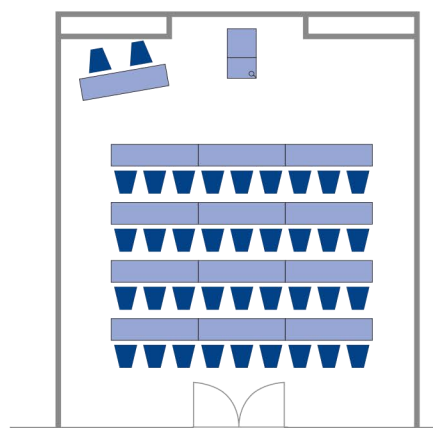

# Topaz トノパーズ

B2F

●正餐:30名様  
Seated Reception:30 persons

●シアタースタイル:60名様  
Theater Style:60 persons

●会議:26名様  
Meeting:26 persons  
●食事:22名様  
Seated Reception:22 persons

●カクテルbuffet:30名様  
Cocktail Buffet:30 persons

●スクールスタイル:36名様  
School Style:36 persons