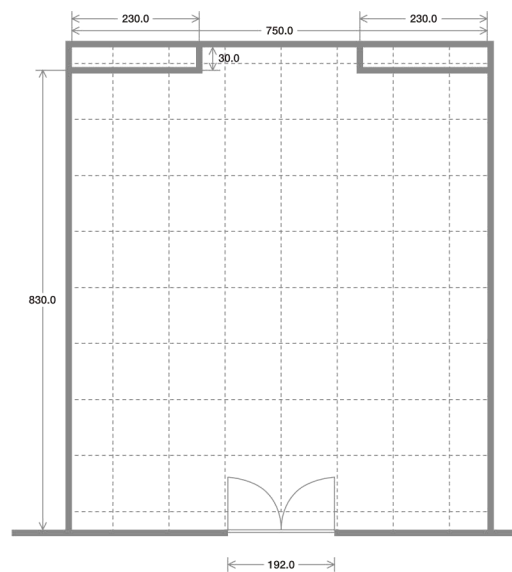

# Topaz トノパーズ

B2F

●正餐:30名様  
Seated Reception:30 persons

●シアタースタイル:60名様  
Theater Style:60 persons

●会議:26名様  
Meeting:26 persons  
●食事:22名様  
Seated Reception:22 persons

●カクテルbuffet:30名様  
Cocktail Buffet:30 persons

●スクールスタイル:36名様  
School Style:36 persons