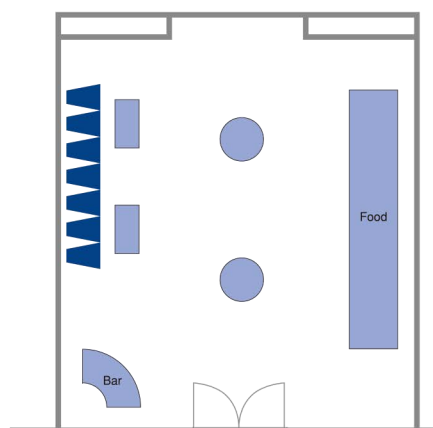

# Topaz トノパーズ

B2F

●正餐:30名様  
Seated Reception:30 persons

●シアタースタイル:60名様  
Theater Style:60 persons

●会議:26名様  
Meeting:26 persons  
●食事:22名様  
Seated Reception:22 persons

●カクテルbuffet:30名様  
Cocktail Buffet:30 persons