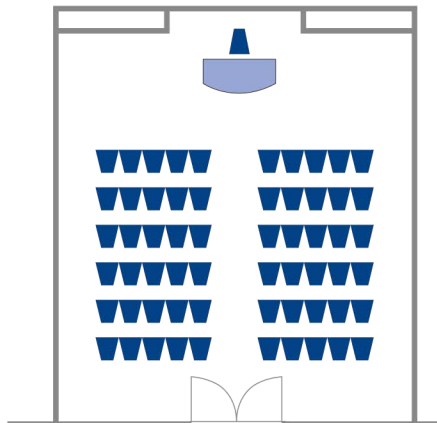

# Topaz トノパーズ

B2F

●正餐:30名様  
Seated Reception:30 persons

●シアタースタイル:60名様  
Theater Style:60 persons

●会議:26名様  
Meeting:26 persons  
●食事:22名様  
Seated Reception:22 persons

●カクテルbuffet:30名様  
Cocktail Buffet:30 persons

●スクールスタイル:36名様  
School Style:36 persons