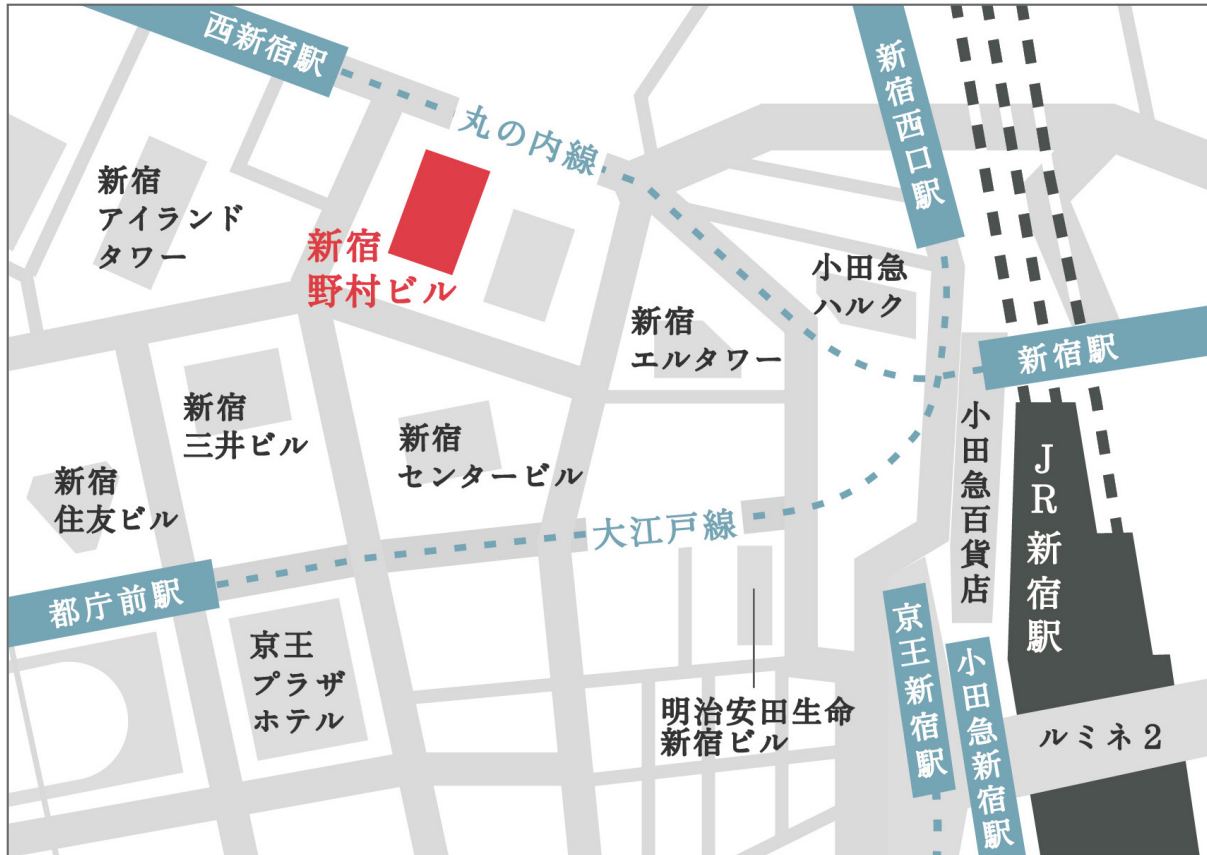

アクセス Access

電車をご利用のお客様

JR・小田急線・京王線「新宿」駅西口 徒歩7分

東京メトロ丸ノ内線「西新宿」駅2番出口 徒歩4分

※C13連絡通路より地下道直結（連絡通路：23:00まで）

都営地下鉄大江戸線「都庁前」駅B2出口 徒歩3分

※B2出口：23:00まで

※JR新宿駅西口、都営新宿線・京王新線新宿駅から都庁方面へ地下道を通り、N5番出口をご利用になると雨に濡れずにお越し頂けます。

お車をご利用のお客様

営業時間：6:00～24:00

駐車台数：330台

駐車料金：30分 ¥300 ※1日最大料金 ¥2,000円

※ご利用料金¥3,000以上で駐車サービス券をご用意しております。

ご利用の際は、スタッフへお申し付けください。