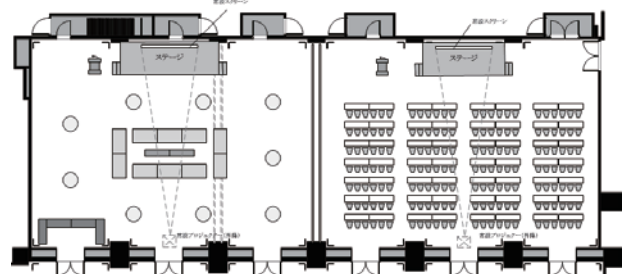

オーチャード Orchard

広さ 678 m² [205 坪]
天井高 5.2~6.0m
フロア 2 階 (オークラ プレステージタワー)

Floor Space 678 m² [7,298sq.ft.]
Ceiling Height 5.2~6.0m [17.2~19.7ft.]
Floor 2F (The Okura Prestige Tower)

G.A. DESIGN INTERNATIONAL LIMITED

着席 300 名
Seated Reception 300 persons

立食 500 名
Cocktail Buffet 500 persons

シアター 660 名
Theater Style 660 persons

立食 / スクール 168 名
Cocktail Buffet / School Style 168 persons

ご案内の情報は、今後変更となる場合がございます。
The informations above are subject to be changed.