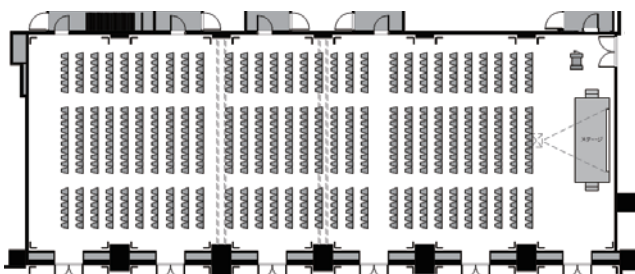

オーチャード Orchard

広さ 678 m² [205 坪]
天井高 5.2~6.0m
フロア 2 階 (オークラ プレステージタワー)

Floor Space 678 m² [7,298sq.ft.]
Ceiling Height 5.2~6.0m [17.2~19.7ft.]
Floor 2F (The Okura Prestige Tower)

G.A. DESIGN INTERNATIONAL LIMITED

着席 300 名
Seated Reception 300 persons

立食 500 名
Cocktail Buffet 500 persons

シアター 660 名
Theater Style 660 persons

立食 / スクール 168 名
Cocktail Buffet / School Style 168 persons

ご案内の情報は、今後変更となる場合がございます。
The informations above are subject to be changed.