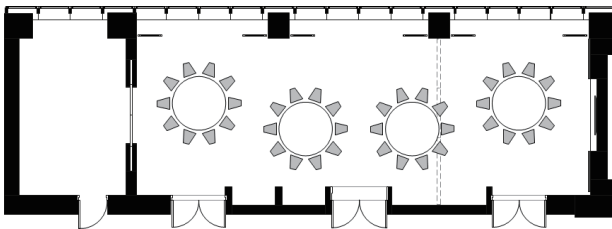

## Le soleil

広さ 161 m<sup>2</sup> [49 坪]  
天井高 3.5m  
フロア 41 階 (オークラプレステージタワー)

Floor Space 161 m<sup>2</sup> [1,733sq.ft.]  
Ceiling Height 3.5m [11.5ft.]  
Floor 41F (The Okura Prestige Tower)

KANKO KIKAKU SEKKEISHA

着席 40 名  
Seated Reception 40 persons

着席 20 名  
Seated Reception 20 persons

スクール 45 名  
School Style 45 persons

会議 20 名  
Meeting 20 persons

ご案内の情報は、今後変更となる場合がございます。  
The informations above are subject to be changed.