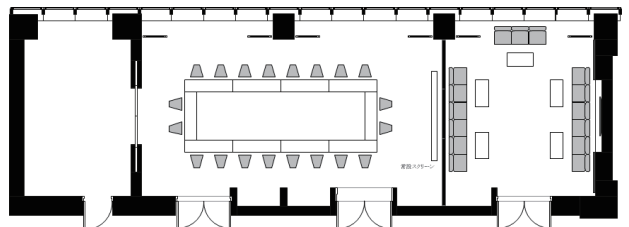

## Le soleil

広さ 161 m<sup>2</sup> [49 坪]  
天井高 3.5m  
フロア 41 階 (オークラプレステージタワー)

Floor Space 161 m<sup>2</sup> [1,733sq.ft.]  
Ceiling Height 3.5m [11.5ft.]  
Floor 41F (The Okura Prestige Tower)

KANKO KIKAKU SEKKEISHA

着席 40 名  
Seated Reception 40 persons

着席 20 名  
Seated Reception 20 persons

スクール 45 名  
School Style 45 persons

会議 20 名  
Meeting 20 persons

ご案内の情報は、今後変更となる場合がございます。  
The informations above are subject to be changed.