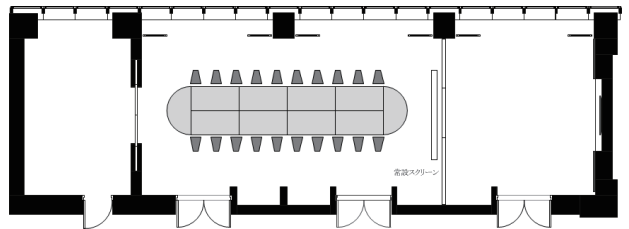

## Le soleil

広さ 161 m<sup>2</sup> [49 坪]  
天井高 3.5m  
フロア 41 階 (オークラプレステージタワー)

Floor Space 161 m<sup>2</sup> [1,733sq.ft.]  
Ceiling Height 3.5m [11.5ft.]  
Floor 41F (The Okura Prestige Tower)

KANKO KIKAKU SEKKEISHA

着席 40 名  
Seated Reception 40 persons

着席 20 名  
Seated Reception 20 persons

スクール 45 名  
School Style 45 persons

会議 20 名  
Meeting 20 persons

ご案内の情報は、今後変更となる場合がございます。  
The informations above are subject to be changed.