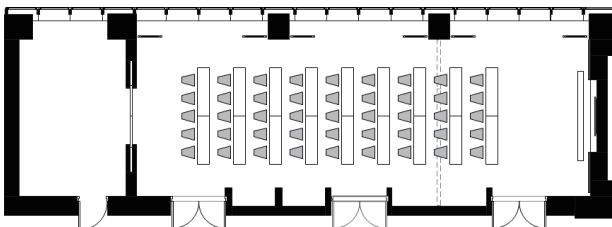

## Le soleil

広さ 161 m<sup>2</sup> [49 坪]  
天井高 3.5m  
フロア 41 階 (オークラプレステージタワー)

Floor Space 161 m<sup>2</sup> [1,733sq.ft.]  
Ceiling Height 3.5m [11.5ft.]  
Floor 41F (The Okura Prestige Tower)

KANKO KIKAKU SEKKEISHA

着席 40 名  
Seated Reception 40 persons

着席 20 名  
Seated Reception 20 persons

スクール 45 名  
School Style 45 persons

会議 20 名  
Meeting 20 persons

ご案内の情報は、今後変更となる場合がございます。  
The informations above are subject to be changed.